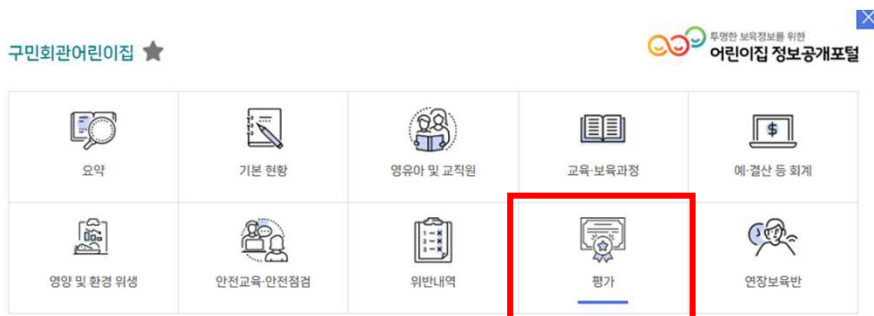

1. 어린이집 정보공개포털
(https://info.childcare.go.kr/info_html5/main.jsp)
2. 기관명 검색

어린이집·유치원 검색으로 찾기

통합정보공시 > 어린이집·유치원 검색으로 찾기

전체
 어린이집
 유치원

지역:
 기관명:

* 사고 발생·발규 위반 등으로 인해 운영 정지 또는 폐쇄된 어린이집의 경우 검색 결과에서 제외됩니다.
 * 즐겨찾기 목록은 킷메뉴에서 확인 가능합니다.

총 검색 결과: 3건

선택	구분	시도/시군구	기관명	분류	정원	현원	교직원수	연장보육	위치	즐거찾기
<input type="checkbox"/>	어린이집	서울특별시 / 영등포구	어린이집 열린	국공립 야간연장형	47	28	12	Y	Q	★
<input type="checkbox"/>	어린이집	서울특별시 / 강동구	어린이집 열린	국공립 영아집담/야간연 장형	49	47	15	Y	Q	★
<input type="checkbox"/>	어린이집	서울특별시 / 강남구	어린이집 열린	국공립 야간연장형	72	67	19	Y	Q	★

*비교할 기관이 서로 다른 페이지에 있을 때 즐겨찾기 목록에 추가하여 비교하셔야 합니다.

1

3. 해당 어린이집 클릭

*실습을 원하는 기관의 주소 - 기관명 확인 후 클릭

평가

평가 정보

평가 상태	평가완료
평가결과서 보기	<input type="button" value="평가결과서 보기"/>
평가년월	2025.12
평가주기	3년

4. [평가] 클릭 후 평가상태 확인
*반드시 <평가완료>여야 합니다.